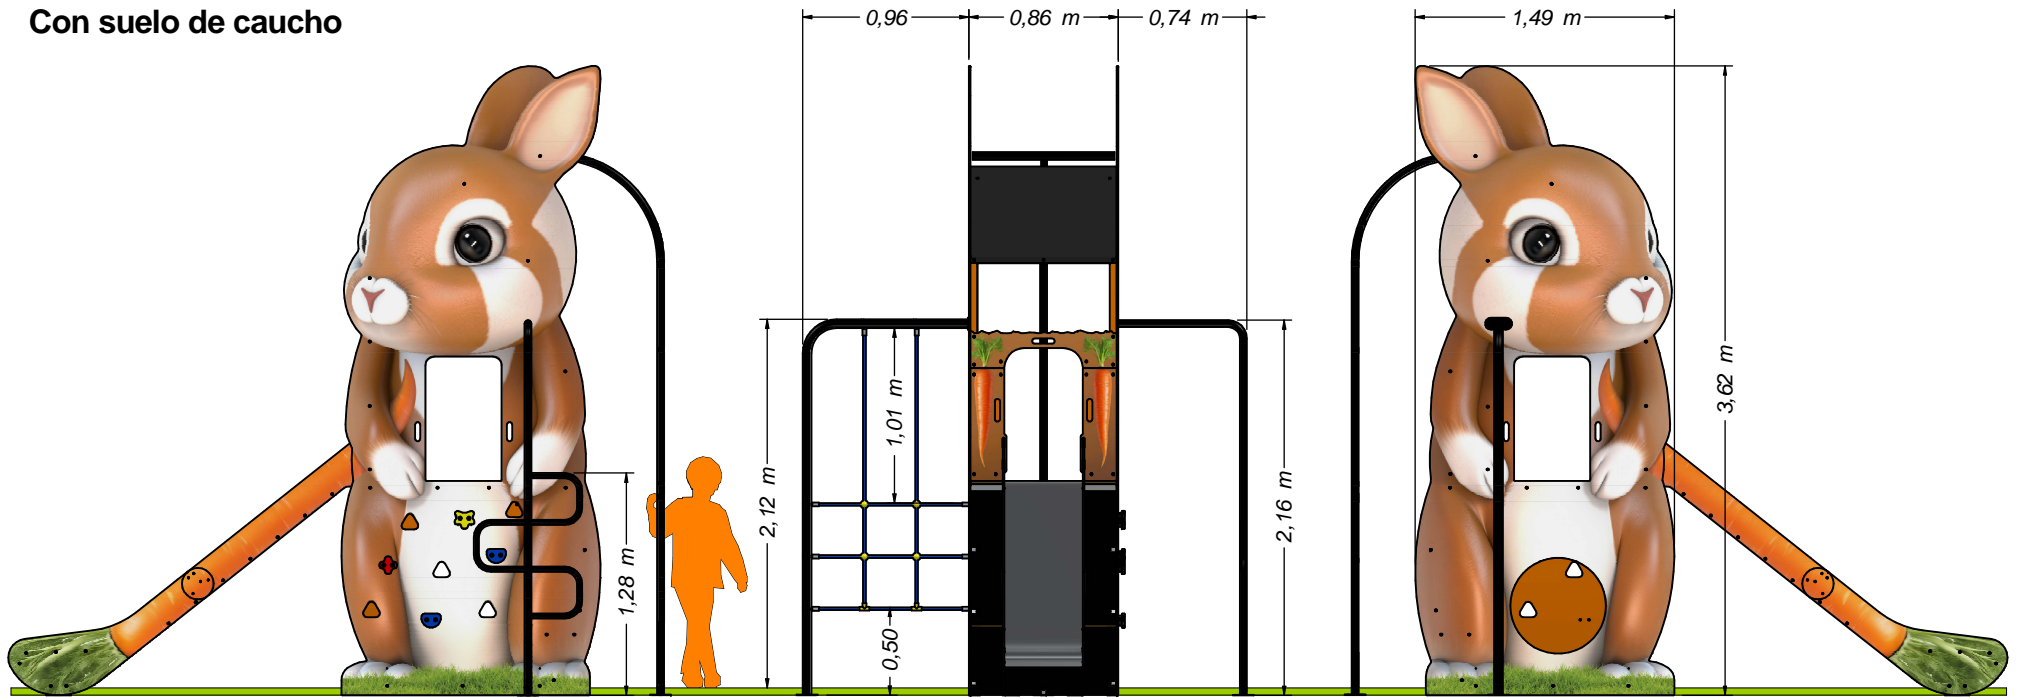

GAMA URBANZOO
Modelo CONEJO
 Con suelo de caucho

Hasta 14 usuarios

Edad recomendada: A partir de 2 años.
 Dimensiones max. del juego: 2,63x 3,77 x 3,62 m
 Altura de caída libre: 1,23 m
 Peso total del juego: ??? Kg
 Superficie necesaria (incluida zona de seguridad): 5,58 x 6,27 m

EQUIPAMIENTOS PARA entorno urbano 	Modelo CONEJO - Suelo de caucho		
	FECHA	PLANO Nº	ESCALA
	20/02/2025	1	Ajustado
CÓDIGO: 81488			