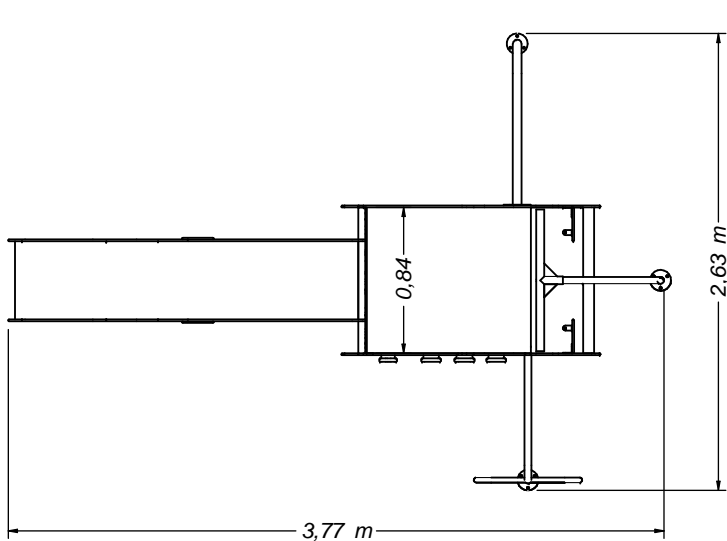

GAMA URBANZOO
Modelo CONEJO
 Con suelo de caucho

Hasta 14 usuarios

Edad recomendada: A partir de 2 años.
 Dimensiones max. del juego: 2,63x 3,77 x 3,62 m
 Altura de caída libre: 1,23 m
 Peso total del juego: ??? Kg
 Superficie necesaria (incluida zona de seguridad): 5,58 x 6,27 m

EQUIPAMIENTOS PARA entorno urbano 	Modelo CONEJO - Suelo de caucho		
	FECHA	PLANO Nº	ESCALA
	20/02/2025	1	Ajustado
CÓDIGO: 81488			