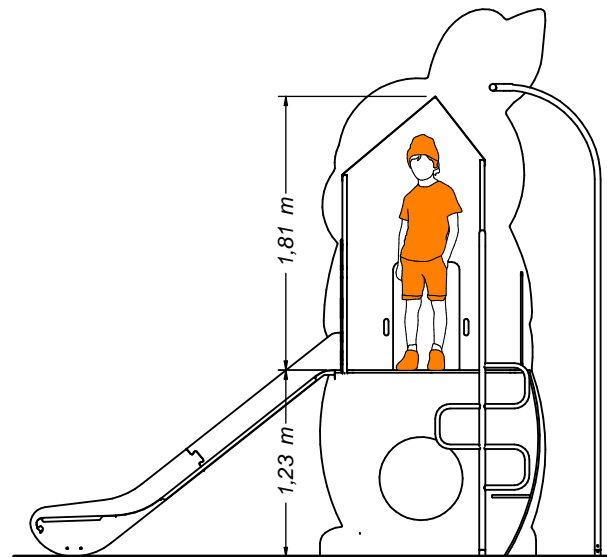

GAMA URBANZOO
Modelo CONEJO
 Con suelo de caucho

Hasta 14 usuarios

Edad recomendada: A partir de 2 años.
 Dimensiones max. del juego: 2,63x 3,77 x 3,62 m
 Altura de caída libre: 1,23 m
 Peso total del juego: ??? Kg
 Superficie necesaria (incluida zona de seguridad): 5,58 x 6,27 m

EQUIPAMIENTOS PARA entorno urbano 	Modelo CONEJO - Suelo de caucho		
	FECHA	PLANO Nº	ESCALA
	20/02/2025	1	Ajustado
CÓDIGO: 81488			