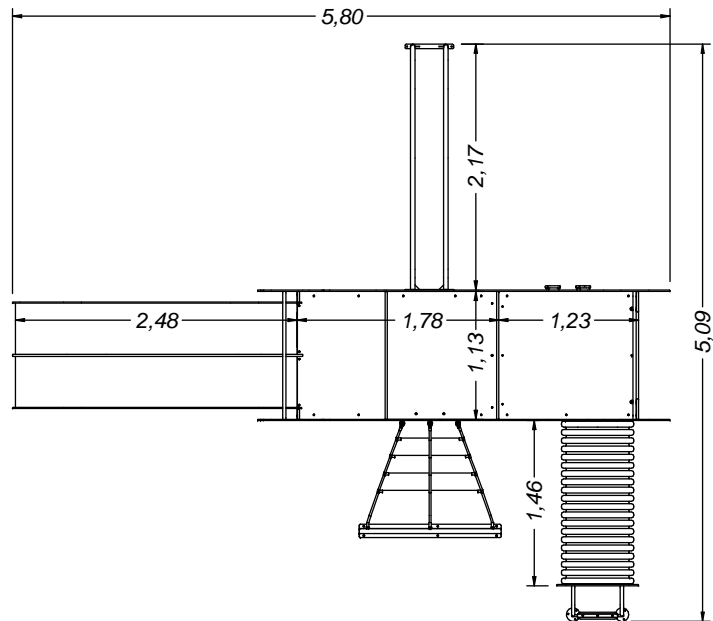

## Modelo RINOCERONTE

Con suelo de caucho

Hasta 18 usuarios

Edad recomendada: A partir de 2 años.  
 Dimensiones max. del juego: 5,80 x 5,09 x 2,34 m  
 Altura de caída libre: 1,41 m  
 Peso total del juego: ??? Kg  
 Superficie (incluida zona de seguridad): 8,27 x 8,07 m

<b>EQUIPAMIENTOS PARA</b> <b>entorno urbano</b> 	Modelo RINOCERONTE - Suelo de caucho		
	FECHA	PLANO N°	ESCALA
	09/09/25	1	Ajustado
	CÓDIGO: 81494		