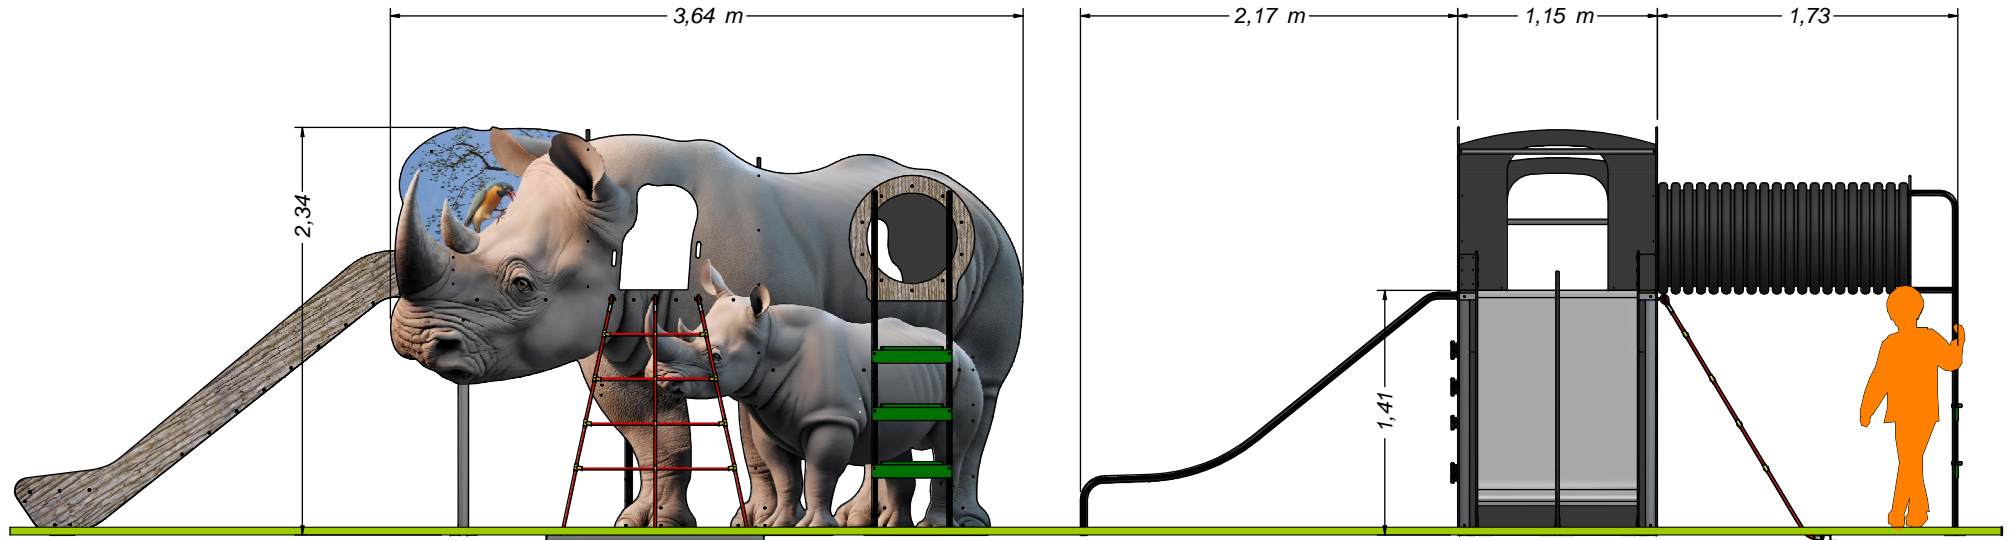

## Modelo RINOCERONTE

Con suelo de caucho

Hasta 18 usuarios

Edad recomendada: A partir de 2 años.  
 Dimensiones max. del juego: 5,80 x 5,09 x 2,34 m  
 Altura de caída libre: 1,41 m  
 Peso total del juego: ??? Kg  
 Superficie (incluida zona de seguridad): 8,27 x 8,07 m

<b>EQUIPAMIENTOS PARA</b> <b>entorno urbano</b> 	Modelo RINOCERONTE - Suelo de caucho		
	FECHA	PLANO N°	ESCALA
	09/09/25	1	Ajustado
	CÓDIGO: 81494		