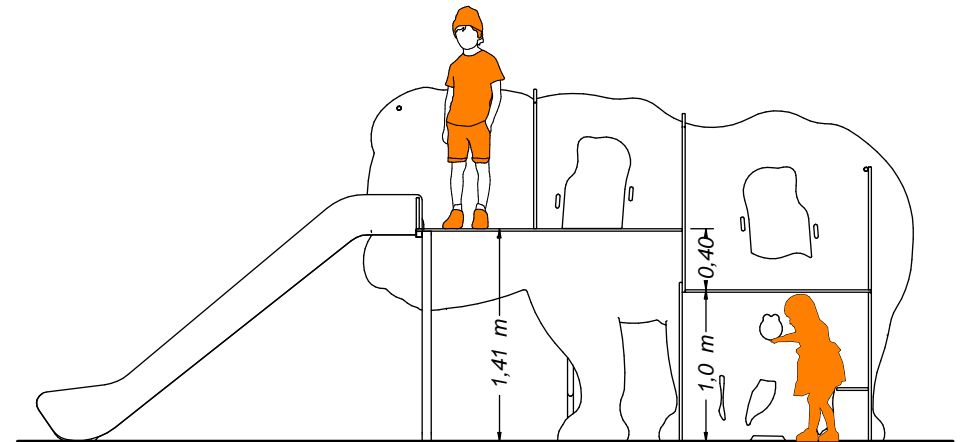

## Modelo RINOCERONTE

Con suelo de caucho

Hasta 18 usuarios

Edad recomendada: A partir de 2 años.  
 Dimensiones max. del juego: 5,80 x 5,09 x 2,34 m  
 Altura de caída libre: 1,41 m  
 Peso total del juego: ??? Kg  
 Superficie (incluida zona de seguridad): 8,27 x 8,07 m

<b>EQUIPAMIENTOS PARA</b> <b>entorno urbano</b> 	Modelo RINOCERONTE - Suelo de caucho		
	FECHA	PLANO N°	ESCALA
	09/09/25	1	Ajustado
	CÓDIGO: 81494		