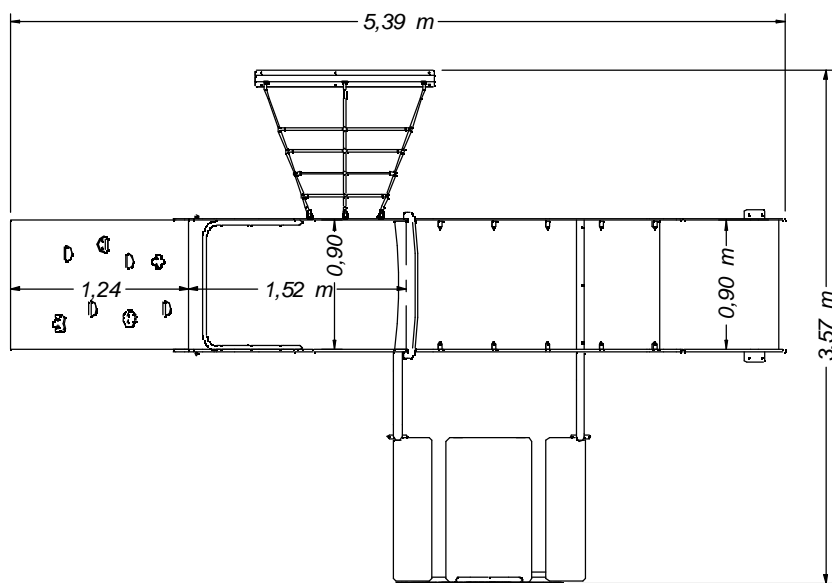

GAMA URBANZOO

Modelo TIGRE

Con suelo de caucho

Hasta 22 usuarios

Edad recomendada: A partir de 2 años.
 Dimensiones max. del juego: 5,39 x 3,57 x 2,53 m
 Altura de caída libre: 1,40 m
 Peso total del juego: ??? Kg
 Superficie (incluida zona de seguridad): 8,34 x 6,57 m

EQUIPAMIENTOS PARA entorno urbano 	Modelo TIGRE - Suelo de caucho		
	FECHA	PLANO Nº	ESCALA
	28/03/25	1	Ajustado
	CÓDIGO: 81495		