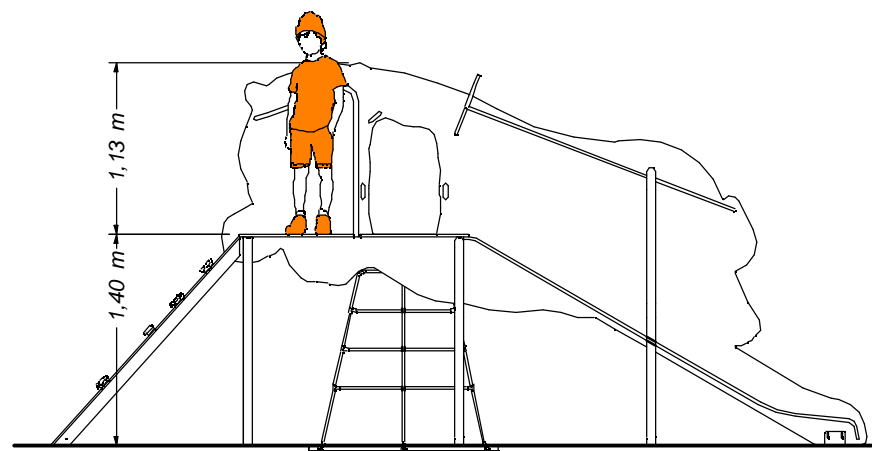

GAMA URBANZOO

Modelo TIGRE

Con suelo de caucho

Hasta 22 usuarios

Edad recomendada: A partir de 2 años.
 Dimensiones max. del juego: 5,39 x 3,57 x 2,53 m
 Altura de caída libre: 1,40 m
 Peso total del juego: ??? Kg
 Superficie (incluida zona de seguridad): 8,34 x 6,57 m

EQUIPAMIENTOS PARA entorno urbano 	Modelo TIGRE - Suelo de caucho		
	FECHA	PLANO Nº	ESCALA
	28/03/25	1	Ajustado
	CÓDIGO: 81495		