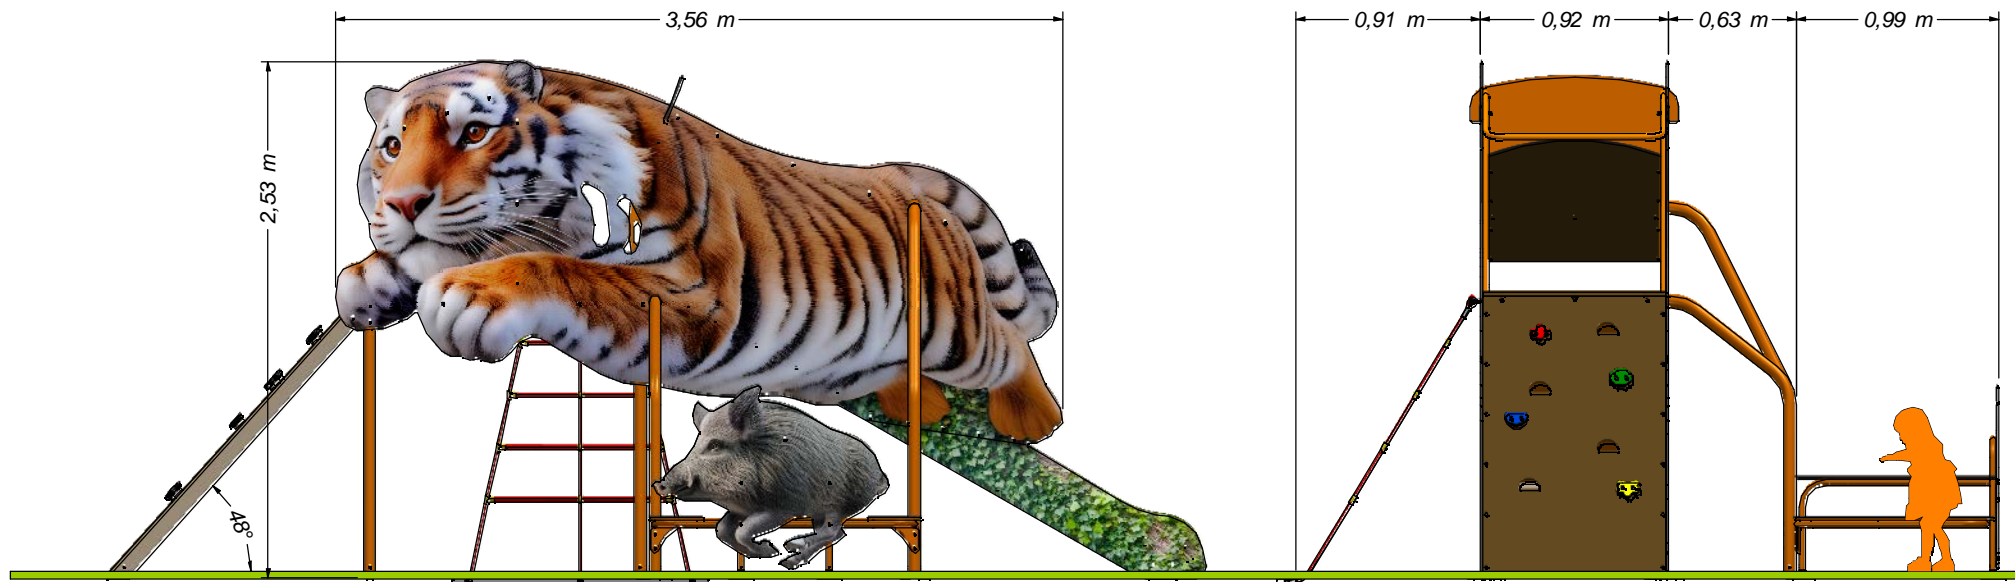

GAMA URBANZOO

Modelo TIGRE

Con suelo de caucho

Hasta 22 usuarios

Edad recomendada: A partir de 2 años.
 Dimensiones max. del juego: 5,39 x 3,57 x 2,53 m
 Altura de caída libre: 1,40 m
 Peso total del juego: ??? Kg
 Superficie (incluida zona de seguridad): 8,34 x 6,57 m

EQUIPAMIENTOS PARA entorno urbano 	Modelo TIGRE - Suelo de caucho		
	FECHA	PLANO Nº	ESCALA
	28/03/25	1	Ajustado
	CÓDIGO: 81495		