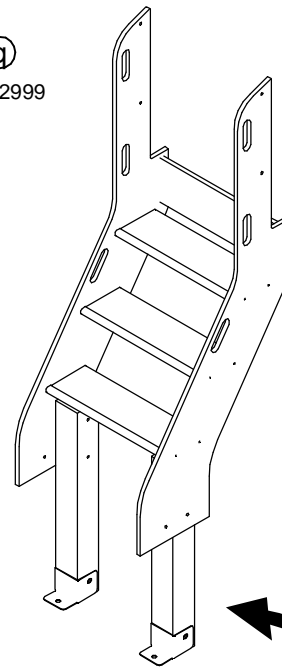

h
Tornillo M8x30
40x

h
Tornillo M8x35
8x

i
Tornillo M8x45
8x

j
Tornillo M8x60
16x

k
Tornillo torx M6x50
50x

k
Tornillo allen M8x30
20x

Accesorios para arenero

Cod. 81254

Ⓟ
58122998
x1

58123004
x2

58122930
x2

549 mm

Ⓠ
58122999
x1

58123003
x2

58122930
x2

682 mm

58122916
A dos manos
2x Drch.
2x Izqu.

499

58073980
4x

1405 mm

58123001
1x

1

2

3