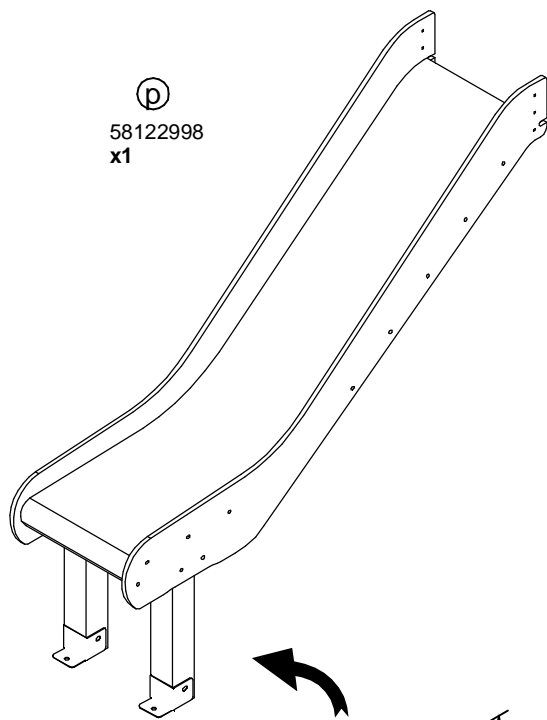

h
Tornillo M8x30
40x

h
Tornillo M8x35
8x

i
Tornillo M8x45
8x

j
Tornillo M8x60
16x

k
Tornillo torx M6x50
50x

k
Tornillo allen M8x30
20x

Accesorios para arenero

Cod. 81254

Ⓟ
58122998
x1

58123004
x2

58122930
x2

549 mm

Ⓠ
58122999
x1

58123003
x2

58122930
x2

682 mm

58122916
A dos manos
2x Drch.
2x Izqu.

499

58073980
4x

1405 mm

58123001
1x

1

2

3