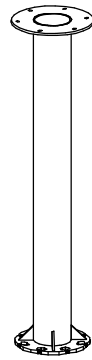

58122928
1x

(o)

58122924
2x

CABAÑA ELFOS

p
58122998
x1

q
58122999
x1

r
58122916
A dos manos
2x Drch.
2x Izqu.

s
58122926
1x

t
80298
1x

u
Ø12 - 8x
Ø14 - 6x

t
58073539
1x

t
00000
1x

a
78117407
3x

b
00000000
3x

c
58117407
8x

c
58067013
4x

d
Tuerca M8
80x

e
Arandela M8
100x

f
50002109
15x

l
80267
61x

m
81185
8x

l
80337
8x

g
Tornillo 3x12
3x

h
Tornillo M8x25
15x

Ⓟ
58122998
x1

58123004
x2

58122930
x2

549 mm

Ⓠ
58122999
x1

58123003
x2

58122930
x2

682 mm