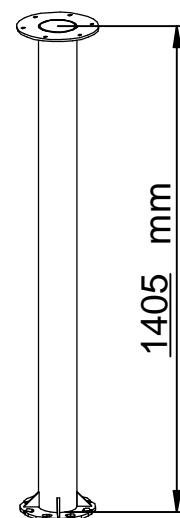

58122906
x1

(g)

58122915
x1

(h)

58122908
x1

(i)

58122909
x1

(j)

h
Tornillo M8x30
40x

h
Tornillo M8x35
8x

i
Tornillo M8x45
8x

j
Tornillo M8x60
16x

k
Tornillo torx M6x50
50x

k
Tornillo allen M8x30
20x

Accesorios para arenero

Cod. 81254

Ⓟ
58122998
x1

58123004
x2

58122930
x2

549 mm

Ⓠ
58122999
x1

58123003
x2

58122930
x2

682 mm

58122916
A dos manos
2x Drch.
2x Izqu.

499

58073980
4x

1405 mm

58123001
1x

1

2

3