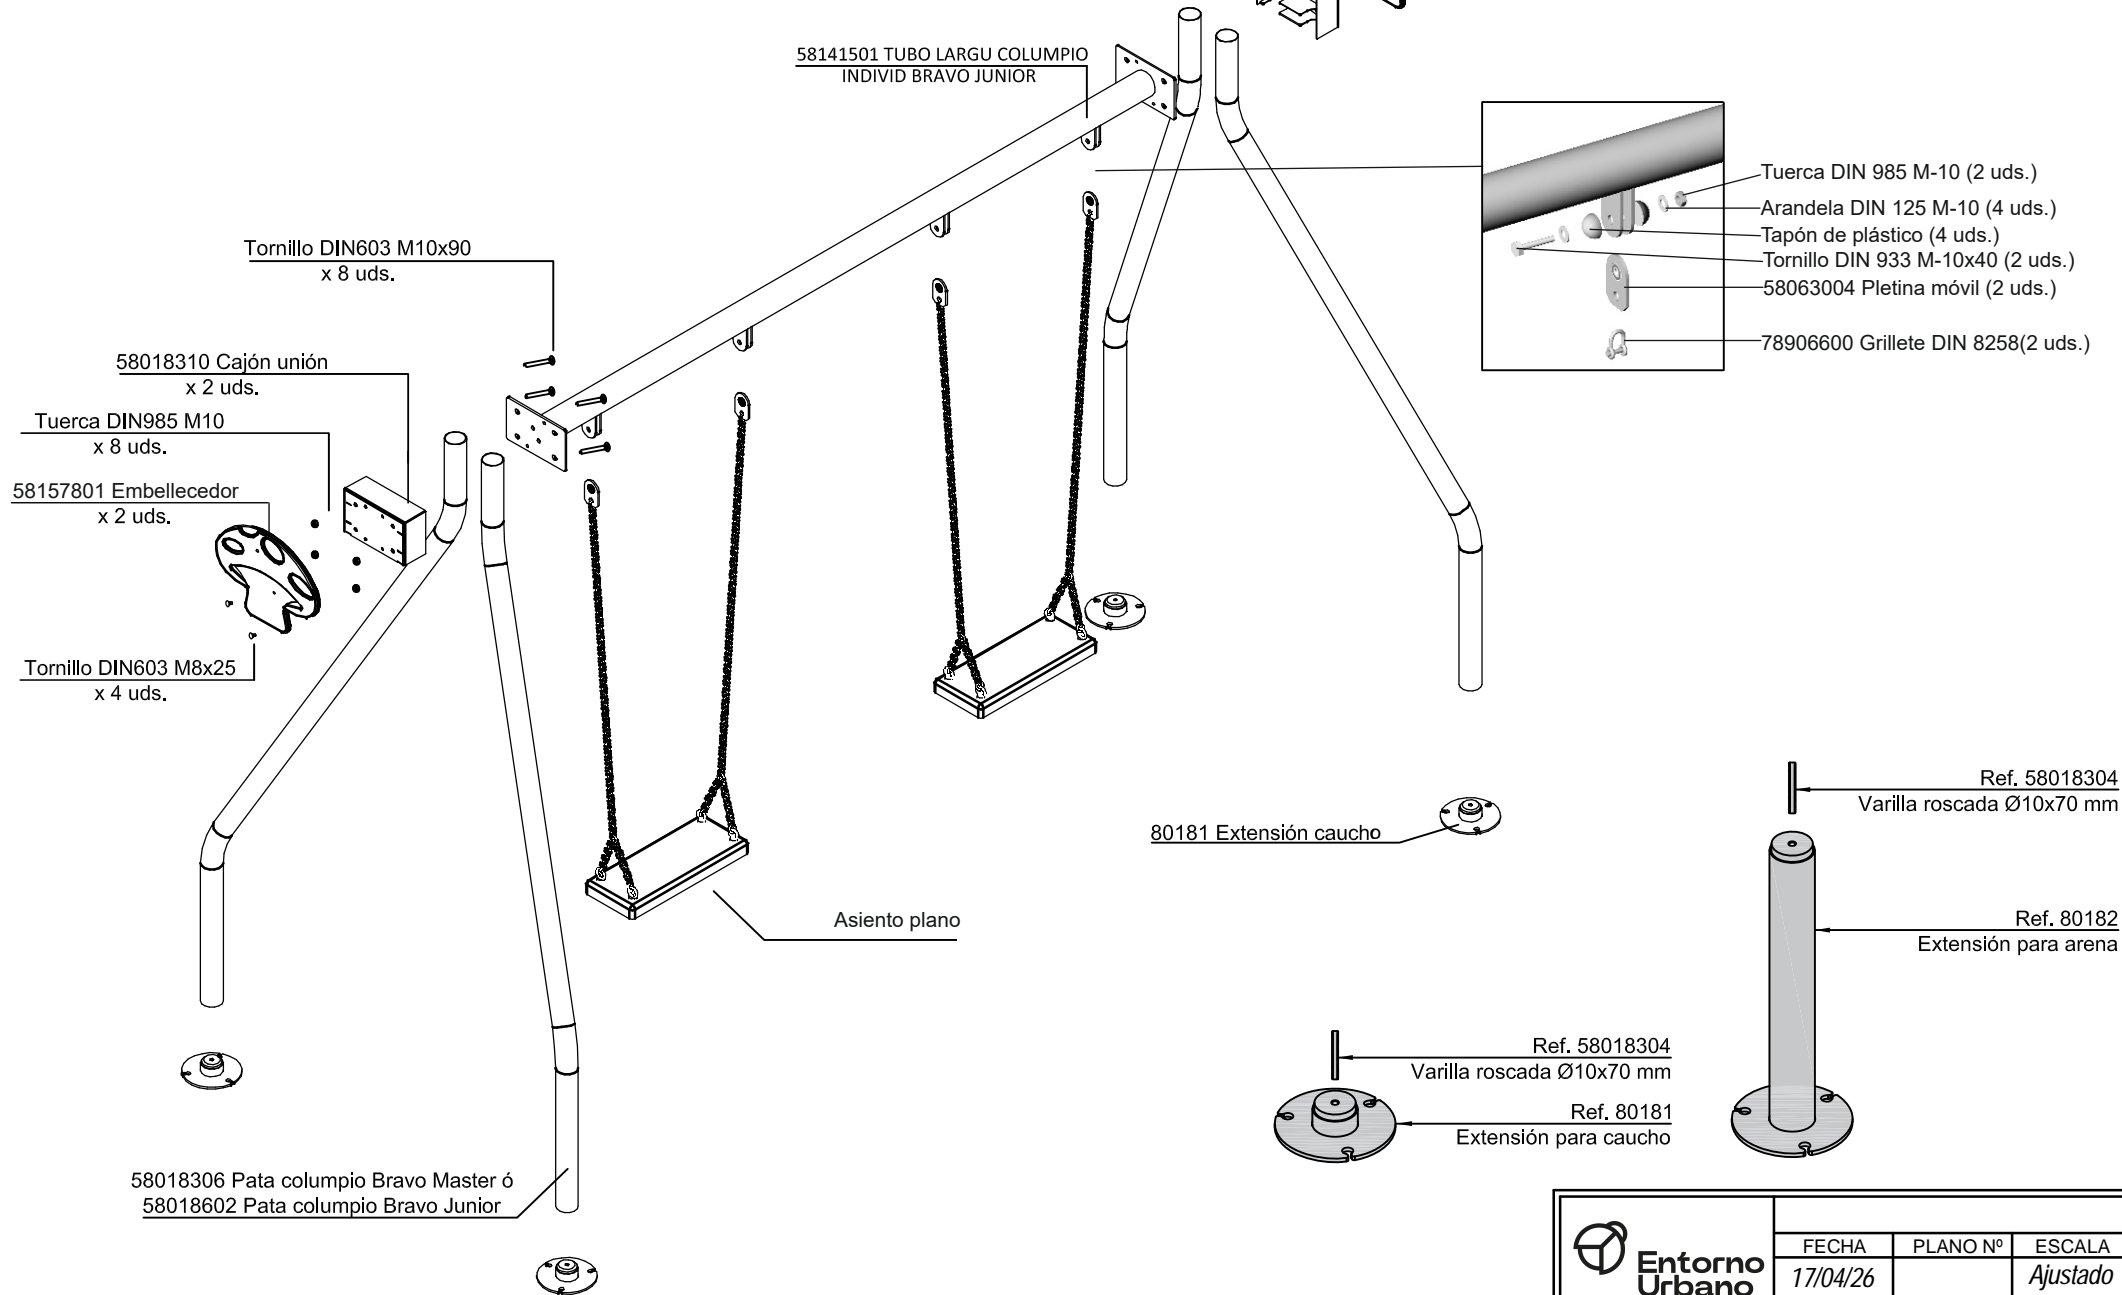

81581 81578 COLUMPIO ELFOS PLANO DESPIECE / MONTAJE

	FECHA	PLANO Nº	ESCALA
	17/04/26		Ajustado
	81581 81578 Columpio Elfos Plano		