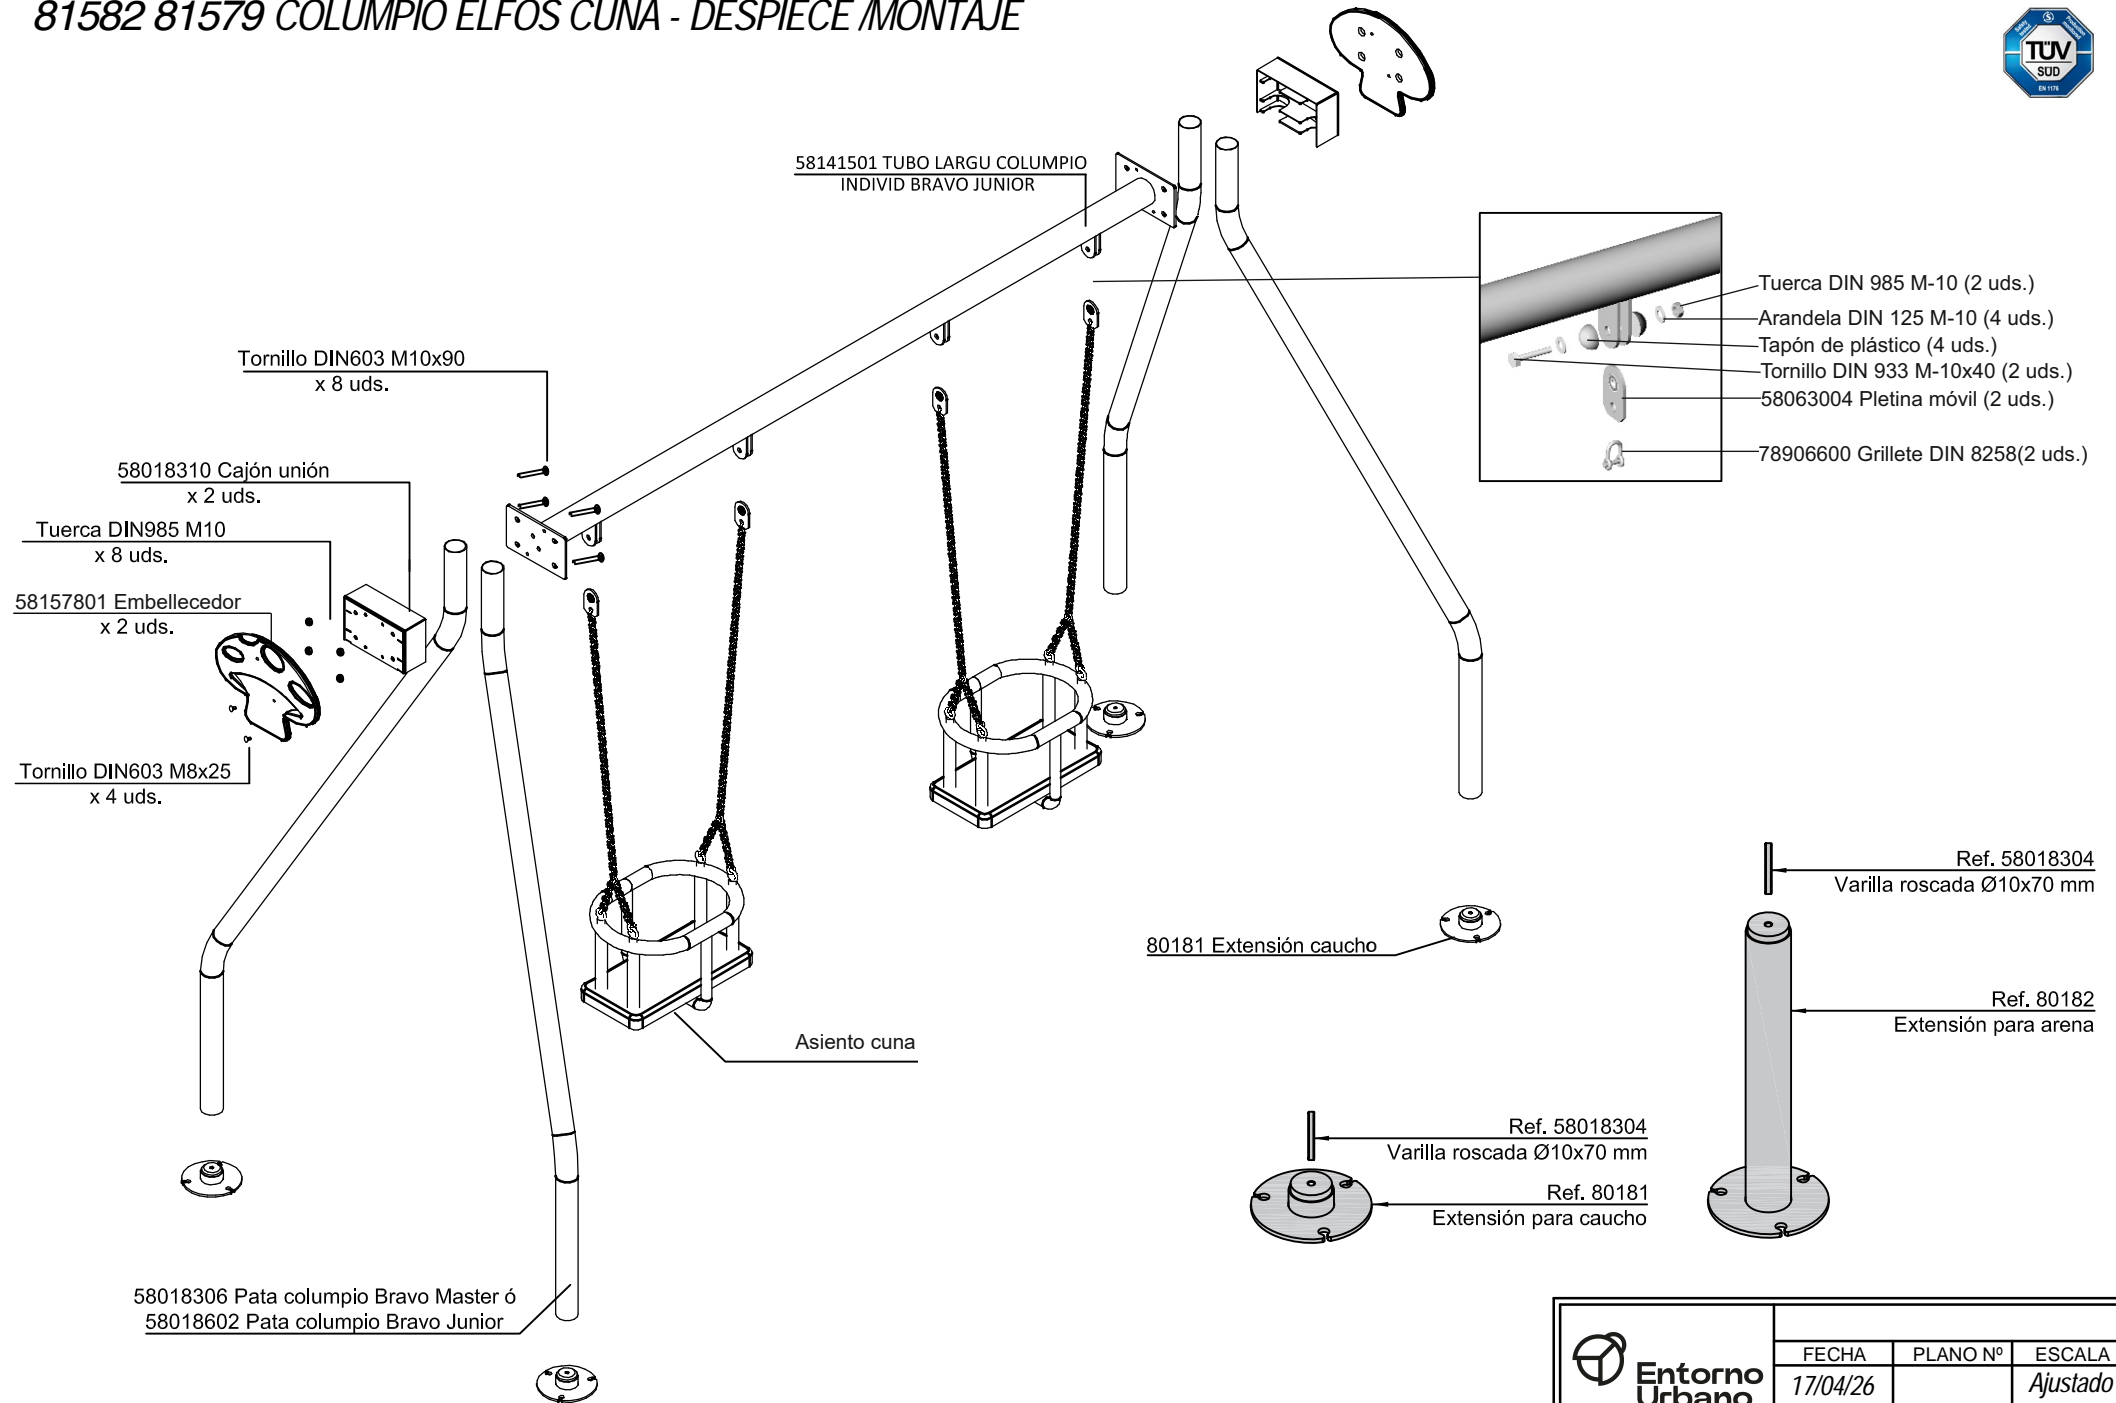

81582 81579 COLUMPIO ELFOS CUNA - DESPIECE MONTAJE

	FECHA	PLANO Nº	ESCALA
	17/04/26		Ajustado
	81582 81579 Columpio Elfos Cuna		