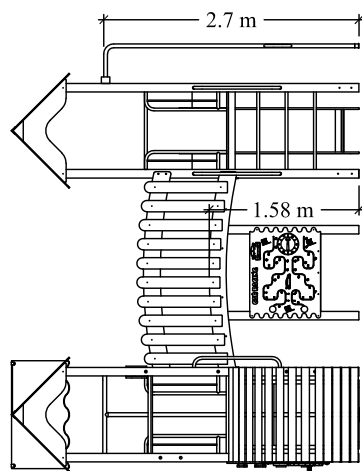

SERIE AVENTURA

Mod. "3 Torres"

Edad de uso recomendada: Para niños de entre 2 a 12 años.
 Superficie max. necesaria (incluida zona de seguridad): 9,90 m. x 7,66 m.
 Dimensiones max. del juego: Largo: 7,44 m; Alto: 3,68 m; Ancho: 4,49 m.
 Altura de caída libre: 1,47 / 1,70 m.
 Masa total de la pieza más grande: 3,03x0,52x0,52 (bajante montada).
 Peso total de la pieza más pesada: 90 Kg.
 Peso total del juego: 630 Kg.

	Equipamientos para entorno urbano		
	Modelo 3 Torres		
	FECHA	PLANO N°	ESCALA
14-06-23	1		
CÓDIGO: 81113			

MODELO 3 TORRES

pavimento elástico

ZONA DE SEGURIDAD Y CIMENTACION CON SOLERA DE HORMIGÓN PARA PAVIMENTO ELÁSTICO (LOSA O SIMILAR) (EN1176-1)

Superficie recomendada para el arenero: 75,82 m²

Cod. 80874
Anclaje arenero 45 cm

	Equipamientos para entorno urbano		
	Serie Aventura - Mod. 3 Torres		
	FECHA	PLANO Nº	ESCALA
24/02/26	1	1/50	
CÓDIGO: 81113			