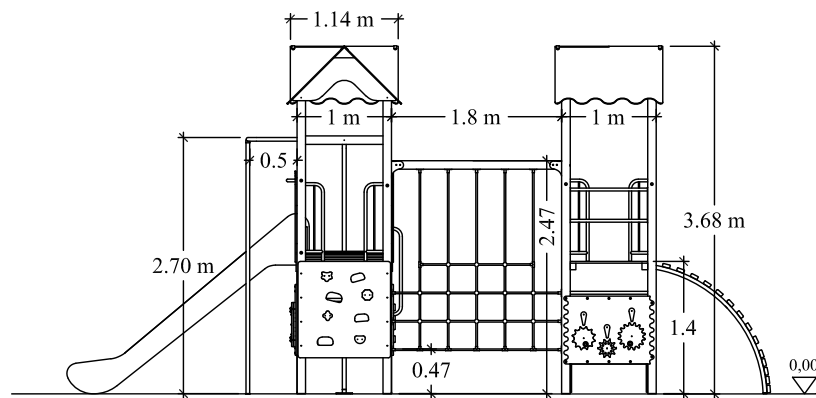

SERIE AVENTURA

Mod. "3 Torres"

Edad de uso recomendada: Para niños de entre 2 a 12 años.
 Superficie max. necesaria (incluida zona de seguridad): 9,90 m. x 7,66 m.
 Dimensiones max. del juego: Largo: 7,44 m; Alto: 3,68 m; Ancho: 4,49 m.
 Altura de caída libre: 1,47 / 1,70 m.
 Masa total de la pieza más grande: 3,03x0,52x0,52 (bajante montada).
 Peso total de la pieza más pesada: 90 Kg.
 Peso total del juego: 630 Kg.

	Equipamientos para entorno urbano		
	Modelo 3 Torres		
	FECHA	PLANO N°	ESCALA
14-06-23	1		
CÓDIGO: 81113			

MODELO 3 TORRES

pavimento elástico

ZONA DE SEGURIDAD Y CIMENTACION CON SOLERA DE HORMIGÓN PARA PAVIMENTO ELÁSTICO (LOSA O SIMILAR) (EN1176-1)

	Equipamientos para entorno urbano		
	Serie Aventura - Mod. 3 Torres		
	FECHA	PLANO Nº	ESCALA
12-06-23	1	1/50	
CÓDIGO: 81113			

MODELO 3 TORRES

suelo de arena

ZONA DE SEGURIDAD Y CIMENTACION VÁLIDA PARA ARENERO (EN1176-1)

Superficie recomendada para el arenero: 75,82 m²

Cod. 80874
Anclaje arenero 45 cm

	Equipamientos para entorno urbano		
	Serie Aventura - Mod. 3 Torres		
	FECHA	PLANO Nº	ESCALA
24/02/26	1	1/50	
CÓDIGO: 81113			