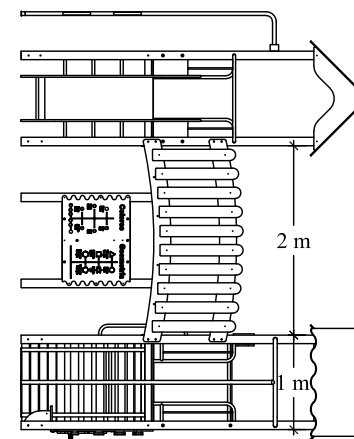

SERIE AVENTURA

Mod. "3 Torres"

Edad de uso recomendada: Para niños de entre 2 a 12 años.
 Superficie max. necesaria (incluida zona de seguridad): 9,90 m. x 7,66 m.
 Dimensiones max. del juego: Largo: 7,44 m; Alto: 3,68 m; Ancho: 4,49 m.
 Altura de caída libre: 1,47 / 1,70 m.
 Masa total de la pieza más grande: 3,03x0,52x0,52 (bajante montada).
 Peso total de la pieza más pesada: 90 Kg.
 Peso total del juego: 630 Kg.

	Equipamientos para entorno urbano		
	Modelo 3 Torres		
	FECHA	PLANO N°	ESCALA
14-06-23	1		
CÓDIGO: 81113			

MODELO 3 TORRES

pavimento elástico

ZONA DE SEGURIDAD Y CIMENTACION CON SOLERA DE HORMIGÓN PARA PAVIMENTO ELÁSTICO (LOSA O SIMILAR) (EN1176-1)

Superficie recomendada para el arenero: 75,82 m²

Cod. 80874
Anclaje arenero 45 cm

	Equipamientos para entorno urbano		
	Serie Aventura - Mod. 3 Torres		
	FECHA	PLANO Nº	ESCALA
24/02/26	1	1/50	
CÓDIGO: 81113			