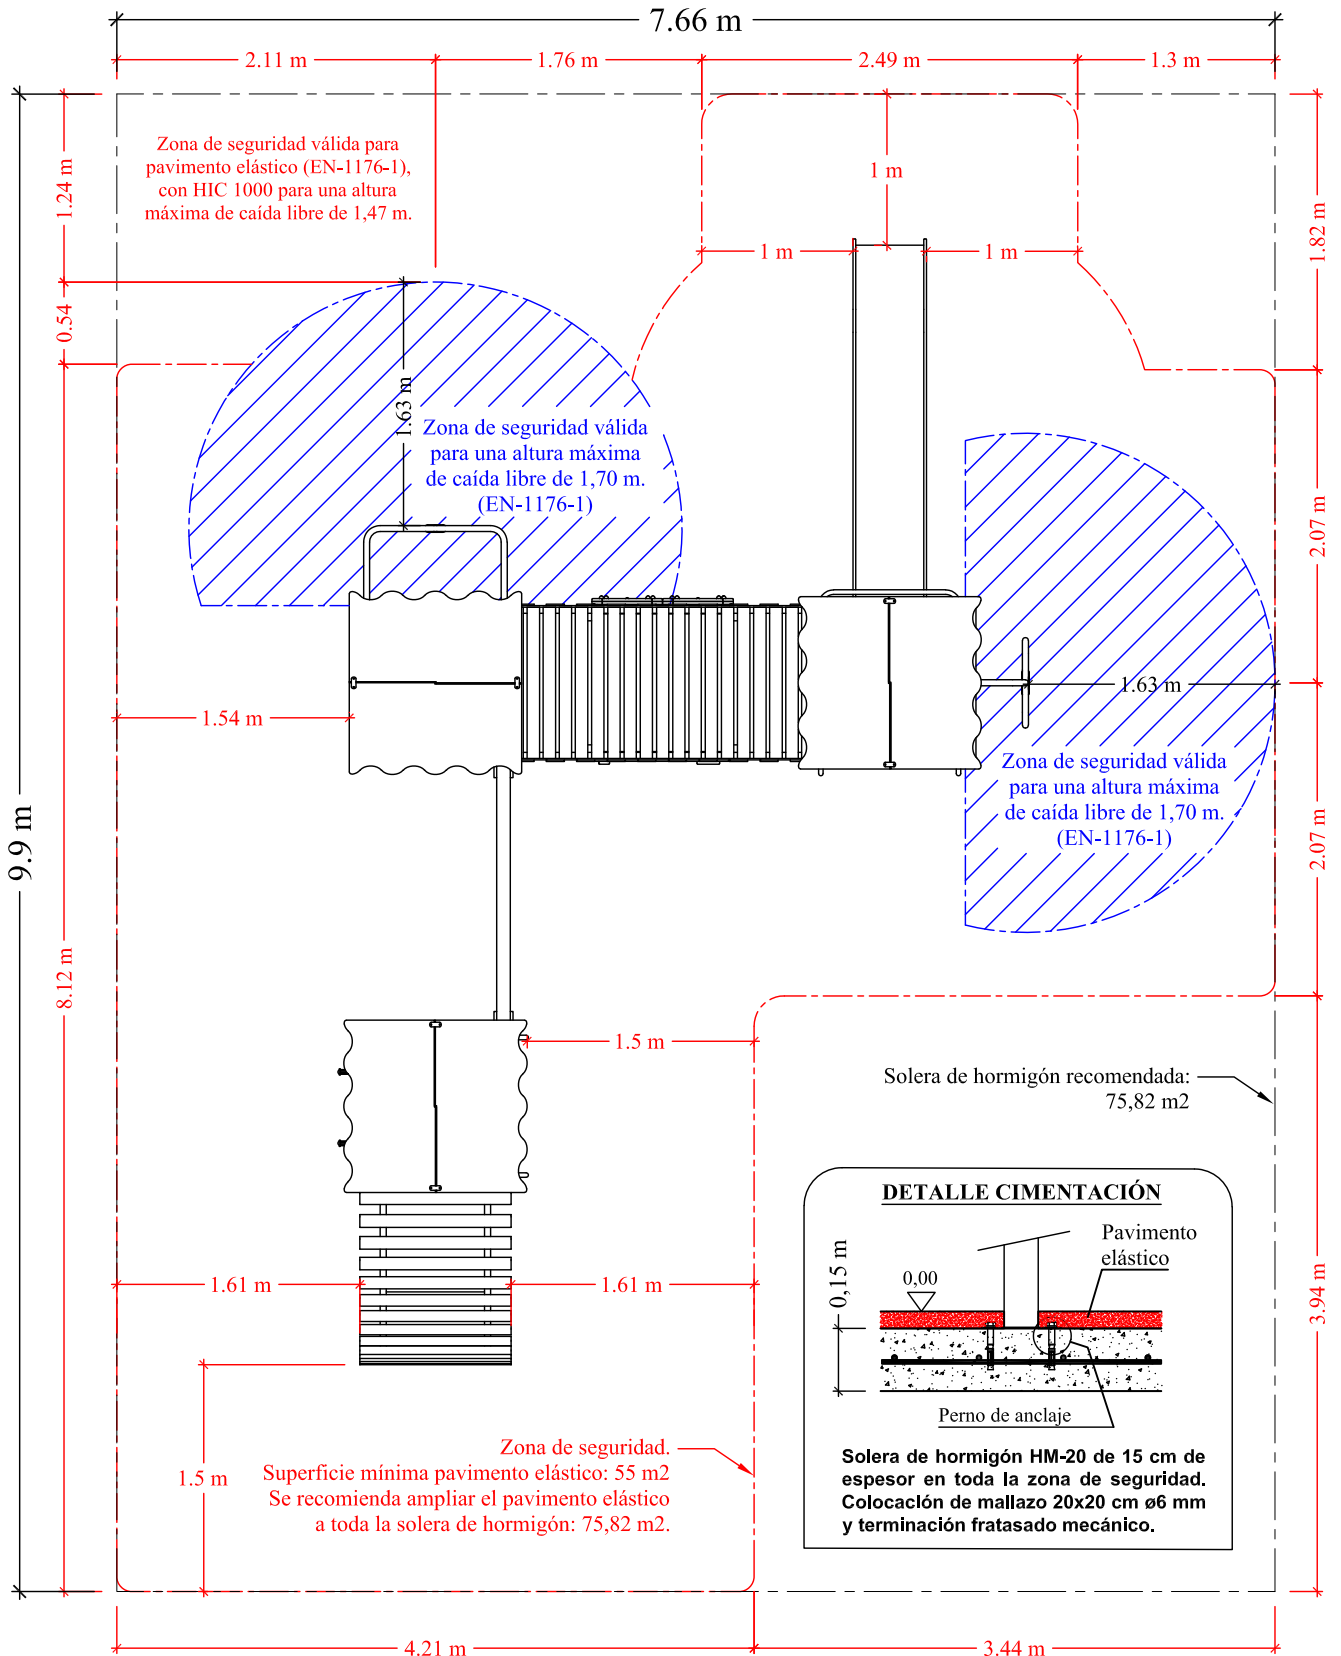

SERIE AVENTURA

Mod. "3 Torres"

Edad de uso recomendada: Para niños de entre 2 a 12 años.
 Superficie max. necesaria (incluida zona de seguridad): 9,90 m. x 7,66 m.
 Dimensiones max. del juego: Largo: 7,44 m; Alto: 3,68 m; Ancho: 4,49 m.
 Altura de caída libre: 1,47 / 1,70 m.
 Masa total de la pieza más grande: 3,03x0,52x0,52 (bajante montada).
 Peso total de la pieza más pesada: 90 Kg.
 Peso total del juego: 630 Kg.

	Equipamientos para entorno urbano		
	Modelo 3 Torres		
	FECHA	PLANO N°	ESCALA
14-06-23	1		
CÓDIGO: 81113			

MODELO 3 TORRES

pavimento elástico

ZONA DE SEGURIDAD Y CIMENTACION CON SOLERA DE HORMIGÓN PARA PAVIMENTO ELÁSTICO (LOSA O SIMILAR) (EN1176-1)

	Equipamientos para entorno urbano		
	Serie Aventura - Mod. 3 Torres		
	FECHA	PLANO Nº	ESCALA
12-06-23	1	1/50	
CÓDIGO: 81113			

MODELO 3 TORRES

suelo de arena

ZONA DE SEGURIDAD Y CIMENTACION VÁLIDA PARA ARENERO (EN1176-1)

Superficie recomendada para el arenero: 75,82 m²

Cod. 80874
Anclaje arenero 45 cm

	Equipamientos para entorno urbano		
	Serie Aventura - Mod. 3 Torres		
	FECHA	PLANO Nº	ESCALA
24/02/26	1	1/50	
CÓDIGO: 81113			