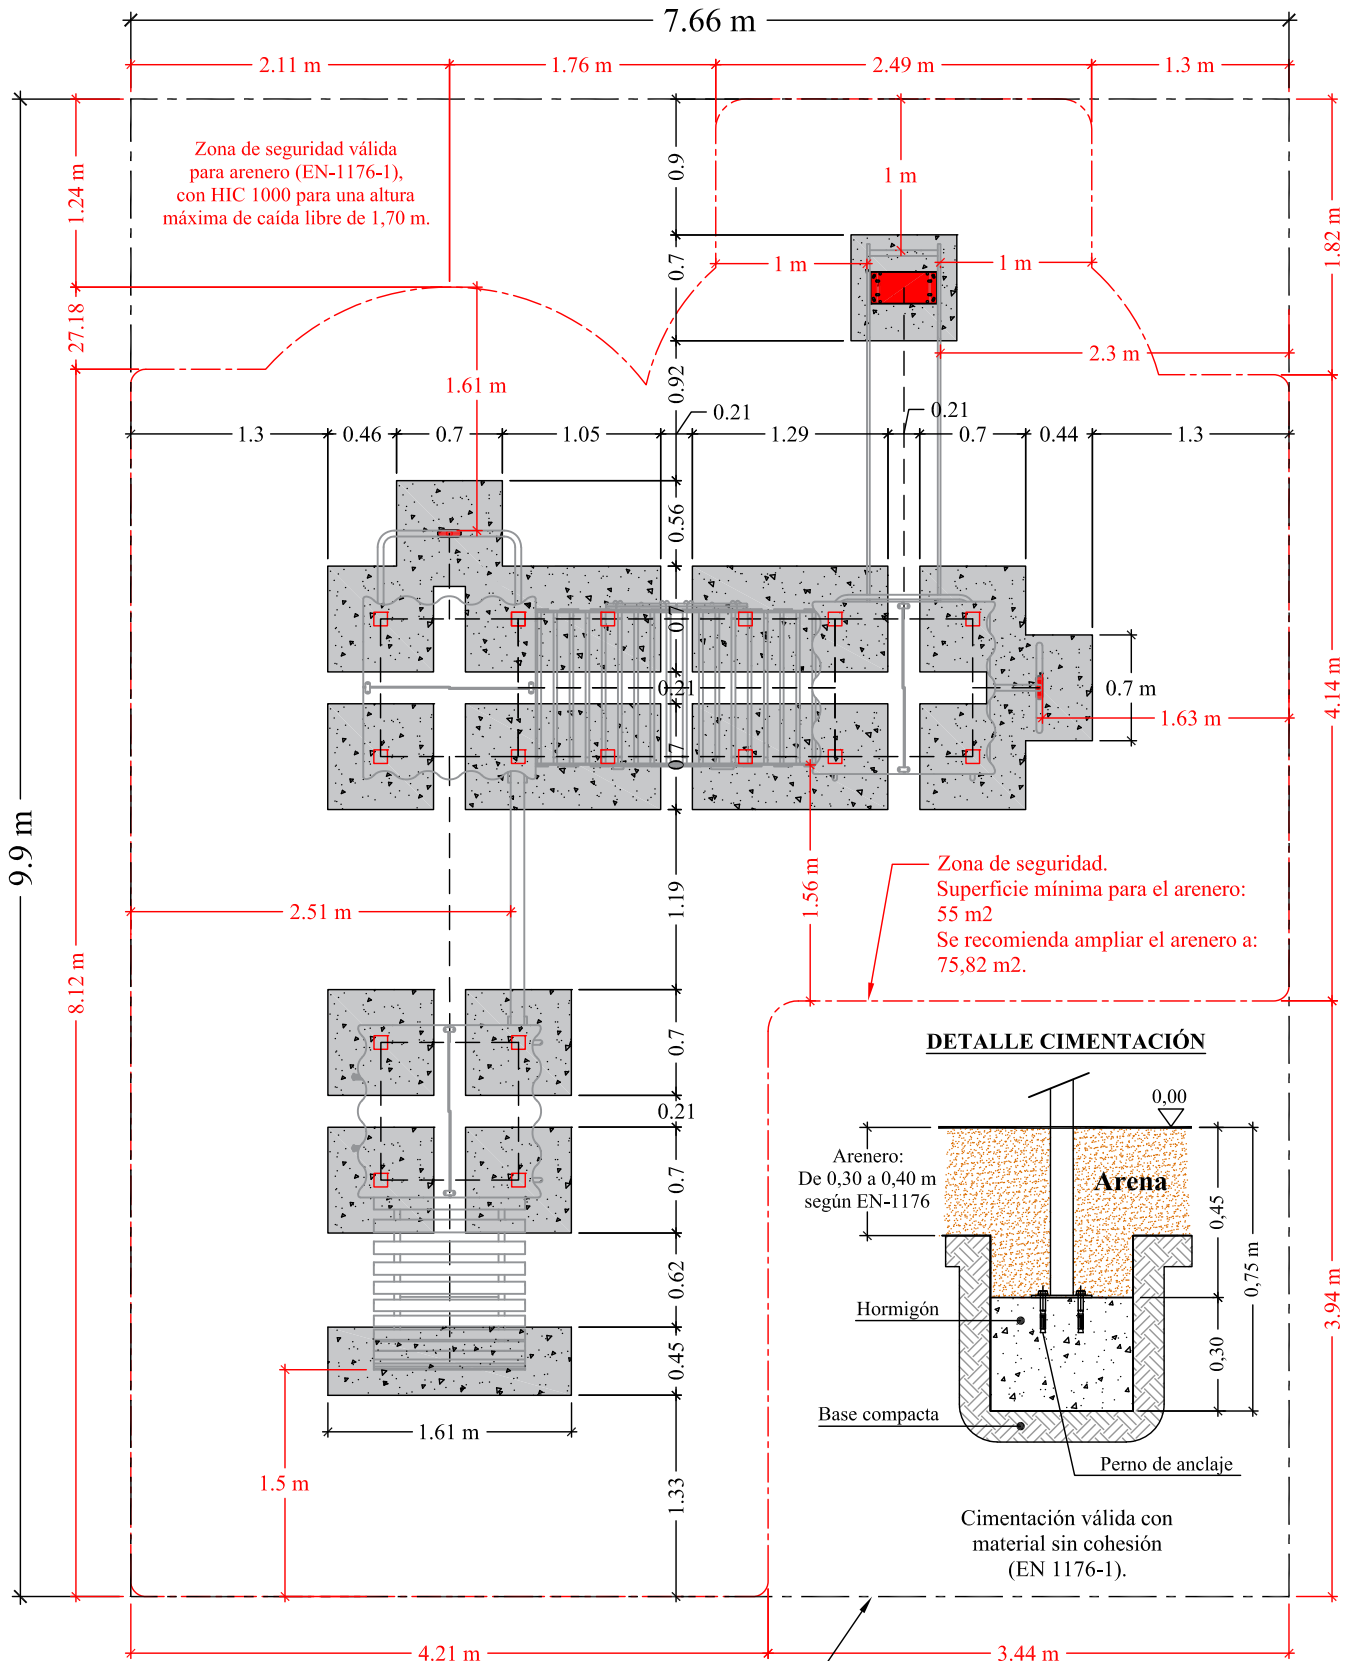

SERIE AVENTURA

Mod. "3 Torres"

Edad de uso recomendada: Para niños de entre 2 a 12 años.
 Superficie max. necesaria (incluida zona de seguridad): 9,90 m. x 7,66 m.
 Dimensiones max. del juego: Largo: 7,44 m; Alto: 3,68 m; Ancho: 4,49 m.
 Altura de caída libre: 1,47 / 1,70 m.
 Masa total de la pieza más grande: 3,03x0,52x0,52 (bajante montada).
 Peso total de la pieza más pesada: 90 Kg.
 Peso total del juego: 630 Kg.

	Equipamientos para entorno urbano		
	Modelo 3 Torres		
	FECHA	PLANO N°	ESCALA
14-06-23	1		
CÓDIGO: 81113			

MODELO 3 TORRES

pavimento elástico

ZONA DE SEGURIDAD Y CIMENTACION CON SOLERA DE HORMIGÓN PARA PAVIMENTO ELÁSTICO (LOSA O SIMILAR) (EN1176-1)

	Equipamientos para entorno urbano		
	Serie Aventura - Mod. 3 Torres		
	FECHA	PLANO Nº	ESCALA
12-06-23	1	1/50	
CÓDIGO: 81113			

MODELO 3 TORRES

suelo de arena

ZONA DE SEGURIDAD Y CIMENTACION VÁLIDA PARA ARENERO (EN1176-1)

Superficie recomendada para el arenero: 75,82 m²

Cod. 80874
Anclaje arenero 45 cm

	Equipamientos para entorno urbano		
	Serie Aventura - Mod. 3 Torres		
	FECHA	PLANO Nº	ESCALA
24/02/26	1	1/50	
CÓDIGO: 81113			