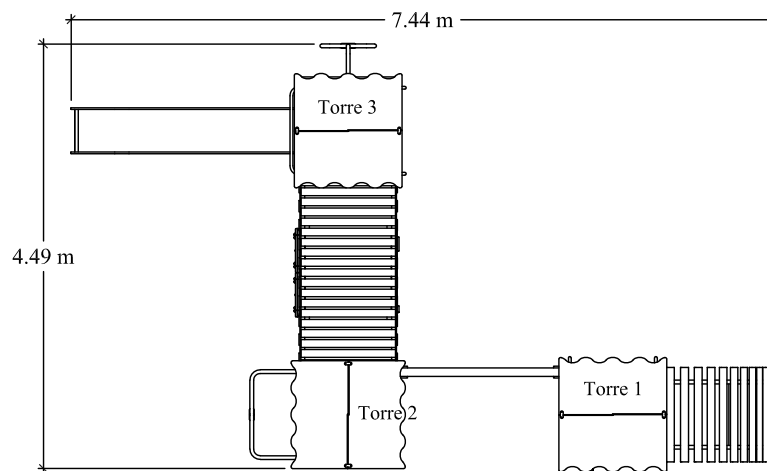

SERIE AVENTURA

Mod. "3 Torres"

Edad de uso recomendada: Para niños de entre 2 a 12 años.
 Superficie max. necesaria (incluida zona de seguridad): 9,90 m. x 7,66 m.
 Dimensiones max. del juego: Largo: 7,44 m; Alto: 3,68 m; Ancho: 4,49 m.
 Altura de caída libre: 1,47 / 1,70 m.
 Masa total de la pieza más grande: 3,03x0,52x0,52 (bajante montada).
 Peso total de la pieza más pesada: 90 Kg.
 Peso total del juego: 630 Kg.

	Equipamientos para entorno urbano		
	Modelo 3 Torres		
	FECHA	PLANO N°	ESCALA
14-06-23	1		
CÓDIGO: 81113			

MODELO 3 TORRES

pavimento elástico

ZONA DE SEGURIDAD Y CIMENTACION CON SOLERA DE HORMIGÓN PARA PAVIMENTO ELÁSTICO (LOSA O SIMILAR) (EN1176-1)

	Equipamientos para entorno urbano		
	Serie Aventura - Mod. 3 Torres		
	FECHA	PLANO Nº	ESCALA
12-06-23	1	1/50	
CÓDIGO: 81113			

MODELO 3 TORRES

suelo de arena

ZONA DE SEGURIDAD Y CIMENTACION VÁLIDA PARA ARENERO (EN1176-1)

Superficie recomendada para el arenero: 75,82 m²

Cod. 80874
Anclaje arenero 45 cm

	Equipamientos para entorno urbano		
	Serie Aventura - Mod. 3 Torres		
	FECHA	PLANO Nº	ESCALA
24/02/26	1	1/50	
CÓDIGO: 81113			