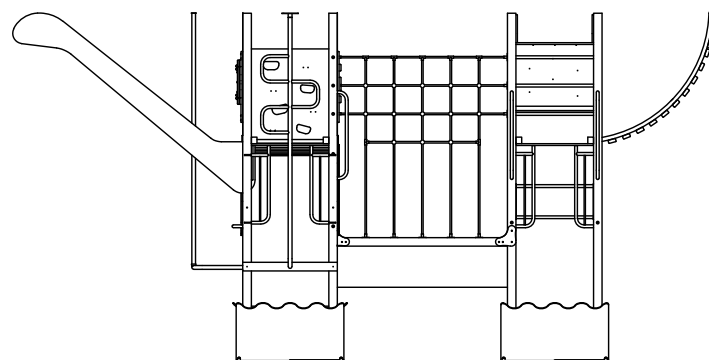

SERIE AVENTURA

Mod. "3 Torres"

Edad de uso recomendada: Para niños de entre 2 a 12 años.
 Superficie max. necesaria (incluida zona de seguridad): 9,90 m. x 7,66 m.
 Dimensiones max. del juego: Largo: 7,44 m; Alto: 3,68 m; Ancho: 4,49 m.
 Altura de caída libre: 1,47 / 1,70 m.
 Masa total de la pieza más grande: 3,03x0,52x0,52 (bajante montada).
 Peso total de la pieza más pesada: 90 Kg.
 Peso total del juego: 630 Kg.

	Equipamientos para entorno urbano		
	Modelo 3 Torres		
	FECHA	PLANO N°	ESCALA
14-06-23	1		
CÓDIGO: 81113			

MODELO 3 TORRES

pavimento elástico

ZONA DE SEGURIDAD Y CIMENTACION CON SOLERA DE HORMIGÓN PARA PAVIMENTO ELÁSTICO (LOSA O SIMILAR) (EN1176-1)

	Equipamientos para entorno urbano		
	Serie Aventura - Mod. 3 Torres		
	FECHA	PLANO Nº	ESCALA
12-06-23	1	1/50	
CÓDIGO: 81113			

MODELO 3 TORRES

suelo de arena

ZONA DE SEGURIDAD Y CIMENTACION VÁLIDA PARA ARENERO (EN1176-1)

Superficie recomendada para el arenero: 75,82 m²

Cod. 80874
Anclaje arenero 45 cm

	Equipamientos para entorno urbano		
	Serie Aventura - Mod. 3 Torres		
	FECHA	PLANO Nº	ESCALA
24/02/26	1	1/50	
CÓDIGO: 81113			